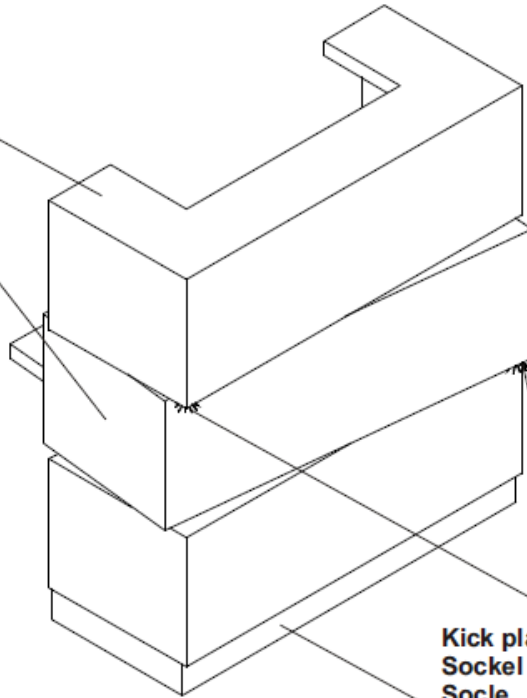

TECHNICAL SPECIFICATION / TECHNISCHE BESCHREIBUNG / DESCRIPTION TECHNIQUE

Counter top and front
Oberplatte und Front
Top et front
Material/Materiel/Material:
HPL/Hochglanz/Stratifié

Finishes
Farbe
Finitions
67 - White pastel
Weiß Pastell
Blanc pastel

Illumination on the inside
Beleuchtung innen
Illumination de l'intérieur

LED ø 30mm
White
Weiß
Blanc

Illumination
Beleuchtung
Illumination

LED ø 30mm
White
Weiß
Blanc

Kick plate
Sockel
Socle

- Brushed aluminium
- Aluminium gebürstet
- Aluminium brosse