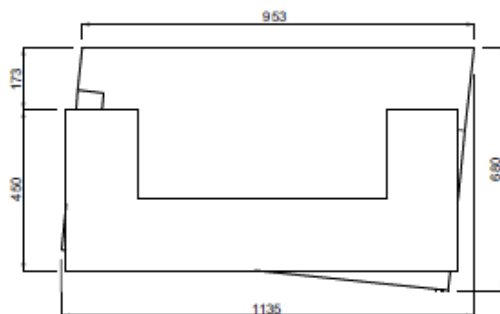

DIMENSIONS / ABMESSUNGEN / DIMENSIONS

TOP VIEW