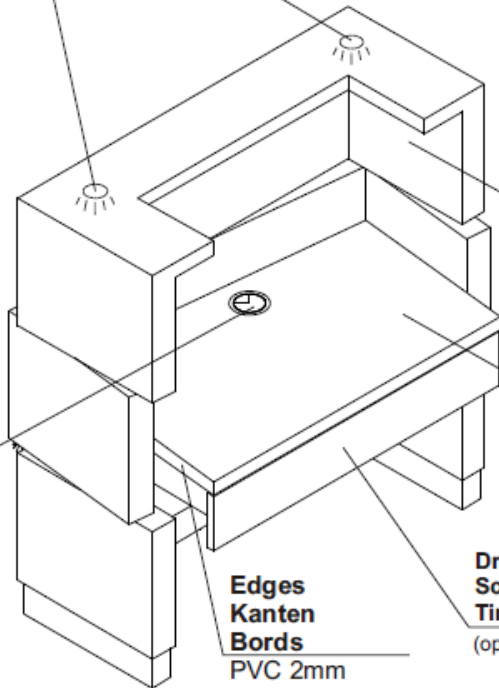

LED ø 30mm
 White
 Weiß
 Blanc

Illumination
Beleuchtung
Illumination

LED ø 30mm
 White
 Weiß
 Blanc

Kick plate
Sockel
Socle

- Brushed aluminium
 - Aluminium gebürstet
 - Aluminium brosse

Interior colour
Innenfarbe
Couleur à l'intérieur