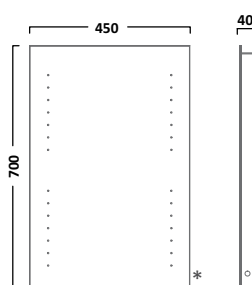

Avent Mirror

SLE440

€251.11