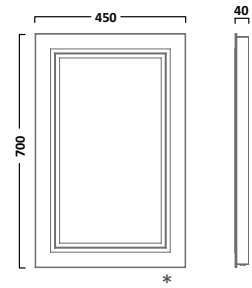

Transmit Mirror

SLE510

€262.28