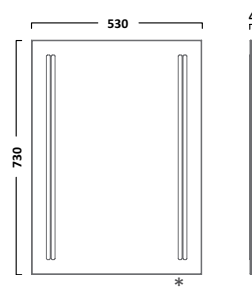

Diffuse Mirror

SLE520

€277.93