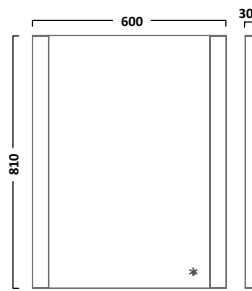

Pride Mirror

SLE570

€475.39