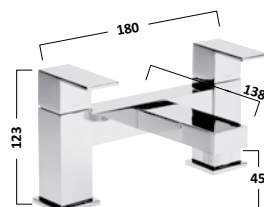

Bath Filler