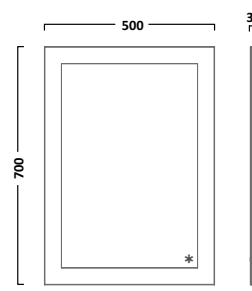

Reform Mirror

SLE540

€445.58