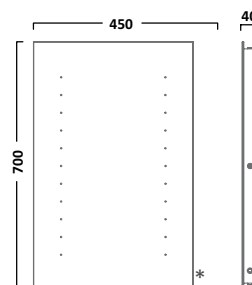

Momentum Mirror

SLE400

€435.15