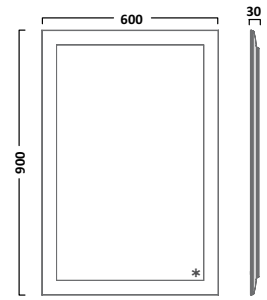

Appear Mirror

SLE550

€505.19