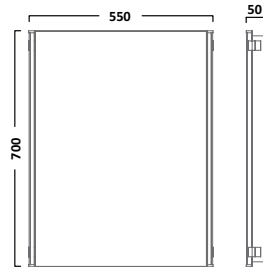

Core Mirror

SLE500

€341.27