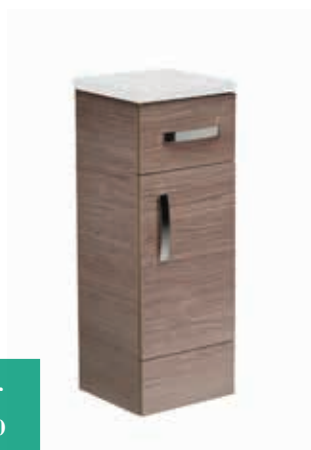

COURIER 300 FLOOR CUPBOARD

CR30FCMG 300mm Storage Unit **£181.80**
300(w) x 820(h) x 290(d)mm **€236.66**

COURIER 600 BACK TO WALL UNIT

CR6BTWMG 600mm Unit **£215.40**
600(w) x 820(h) x 290(d)mm **€280.40**